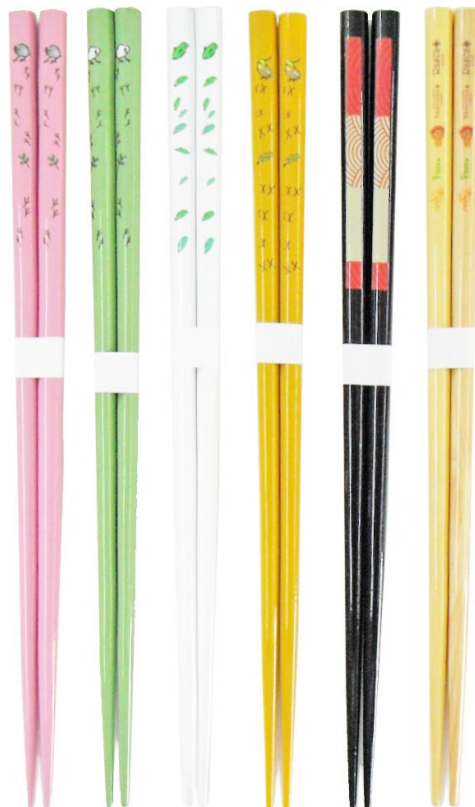

オリジナル箸・箸置きセット

日本製

発注単位：100 セット以上

印刷方法：箸・箸置き共にインクジェット印刷
イラスト・ロゴなどオリジナル多色印刷に最適です。

オリジナル箸・箸置きセット（箱入）

箱サイズ：24cm×6cm H2cm

100セット～	上代	¥1500
200セット～	上代	¥1480
300セット～	上代	¥1450
400セット～	上代	¥1420
500セット～	上代	¥1400
600セット～	上代	¥1380
700セット～	上代	¥1360
800セット～	上代	¥1340
900セット～	上代	¥1320
1000セット～	上代	¥1300
2000セット～	上代	¥1250

データ配置料別途

オリジナル クリア箸置き

デザインスペース 19.5×24mm

サイズ：27.5mm×34mm H12mm

材質：アクリル樹脂

19.5mm

24mm

オリジナル箸

サイズ：23cm

材質：天然木

デザインスペース 5×70mm

5mm

70mm

箸本体色は1ページ
国産太角箸 32色より
お選びください。