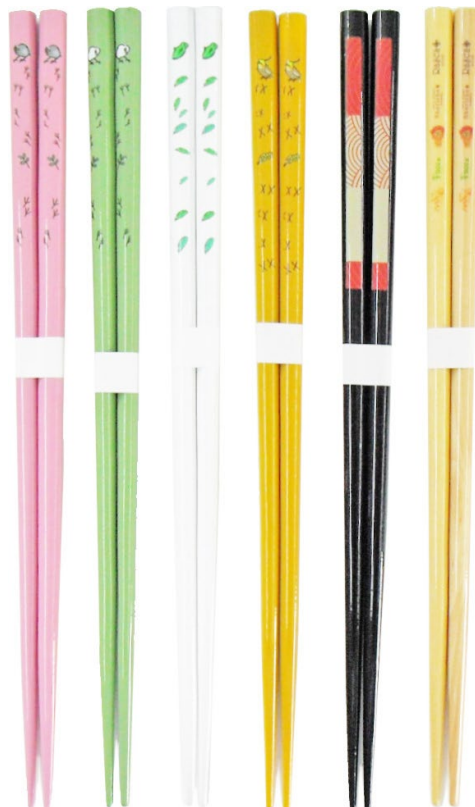

オリジナル箸・スプーンセット

日本製

発注単位：100 セット以上

印刷方法：箸・スプーン共にインクジェット印刷
イラスト・ロゴなどオリジナル多色印刷に最適です。

オリジナル箸・スプーンセット (箱入)

箱サイズ：24cm×6cm H2cm

100セット～	上代	¥1600
200セット～	上代	¥1580
300セット～	上代	¥1550
400セット～	上代	¥1520
500セット～	上代	¥1500
600セット～	上代	¥1480
700セット～	上代	¥1460
800セット～	上代	¥1440
900セット～	上代	¥1420
1000セット～	上代	¥1400
2000セット～	上代	¥1350

データ配置料別途

オリジナル スプーン

サイズ：19cm×3.4cm

材質：アクリル製

デザインスペース 5×40mm

オリジナル箸

サイズ：23cm

材質：天然木

デザインスペース 5×70mm

箸本体色は1ページ
国産太角箸 32色より
お選びください。

オリジナル箸・レンゲセット

日本製

発注単位 : 100 セット以上

印刷方法 : 箸・レンゲ共にインクジェット印刷
イラスト・ロゴなどオリジナル多色印刷に最適です。

オリジナル箸・レンゲセット (箱入)

箱サイズ : 23cm×11cm H2.5cm

サイズ : 17.5cm×4.5cm

材質 : アクリル製

デザインスペース 7×40mm

オリジナル箸

サイズ : 23cm

材質 : 天然木

デザインスペース 5×70mm

箸本体色は1ページ
国産太角箸 32色より
お選びください。