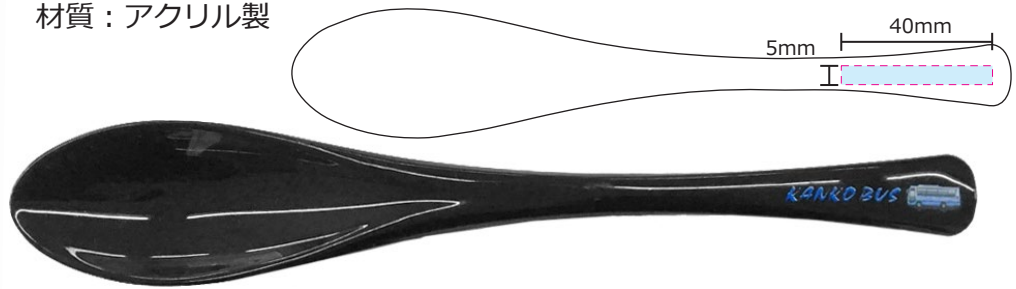

オリジナル箸・スプーンセット

日本製

発注単位：100 セット以上

印刷方法：箸・スプーン共にインクジェット印刷
イラスト・ロゴなどオリジナル多色印刷に最適です。

オリジナル箸・スプーンセット (箱入)

箱サイズ：24cm×6cm H2cm

100セット～	上代	¥1600
200セット～	上代	¥1580
300セット～	上代	¥1550
400セット～	上代	¥1520
500セット～	上代	¥1500
600セット～	上代	¥1480
700セット～	上代	¥1460
800セット～	上代	¥1440
900セット～	上代	¥1420
1000セット～	上代	¥1400
2000セット～	上代	¥1350

データ配置料別途

オリジナル スプーン

サイズ：19cm×3.4cm

材質：アクリル製

デザインスペース 5×40mm

オリジナル箸

サイズ：23cm

材質：天然木

サイズ : 17.5cm×4.5cm

材質 : アクリル製

デザインスペース 7×40mm

オリジナル箸

サイズ : 23cm

材質 : 天然木

デザインスペース 5×70mm

箸本体色は1ページ
国産太角箸 32色より
お選びください。