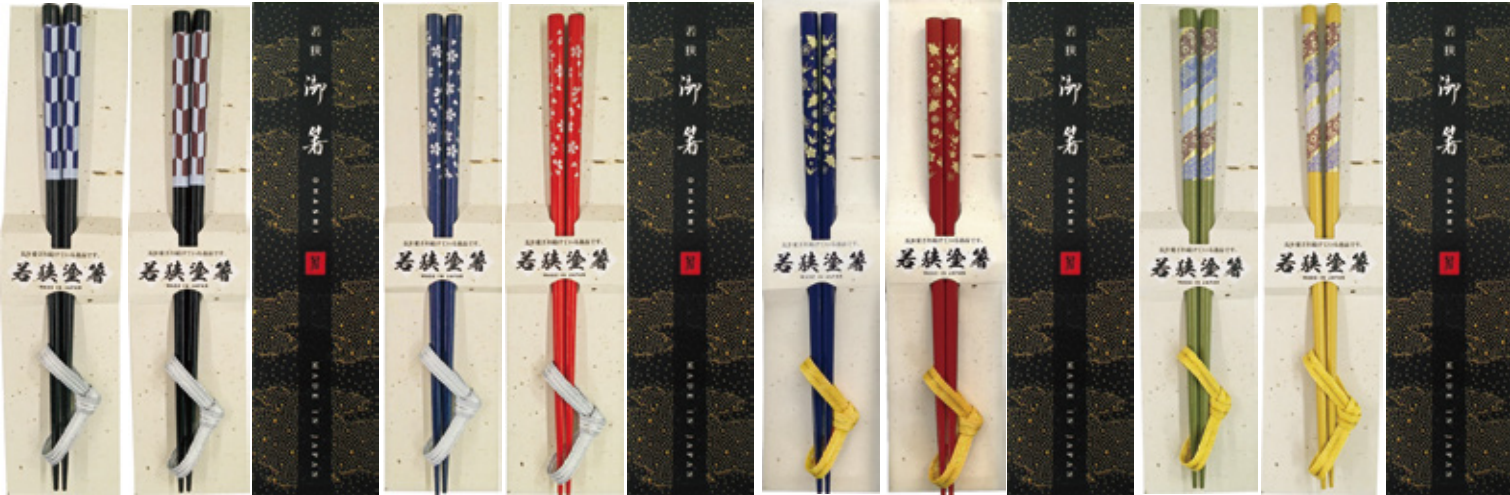

若狭塗箸 1膳箸置き付 化粧箱入セット

塗箸：23cm

箱サイズ：25cm×6.5cm H1.5cm

発注単位：20セット

箸・箸置き 日本製

① ②

WH60
矢羽根 1膳箸置き付
上代：¥700
①紺 ②朱

① ②