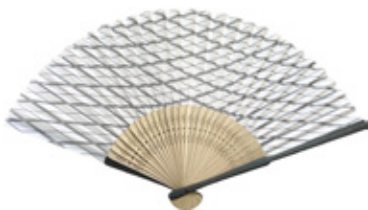

# 扇子オリジナル台紙セット

扇子サイズ：21cm 30間

材質：竹/ポリエステル

台紙サイズ  
52×235mm

弊社定番扇子をオリジナルデザインの台紙にセット  
宣伝効果抜群の人気商品です

- 100セット～：¥700
- 200セット～：¥690
- 300セット～：¥680
- 400セット～：¥670
- 500セット～：¥660
- 600セット～：¥650
- 700セット～：¥640
- 800セット～：¥630
- 900セット～：¥620
- 1000セット～：¥610
- 2000セット～：¥600

※上代は商品とパッケージ代を含んでいます。

▼扇子はこちらの17種類からお選び下さい▼

①うず潮

②かすみ

③流水

④菱格子

⑤黒小紋

⑥トンボ

⑦紺地トンボ

⑧金魚

⑨トンボ市松

⑩花火

⑪てまり

⑫鮎

⑬無地紺

⑭トンボ風彩