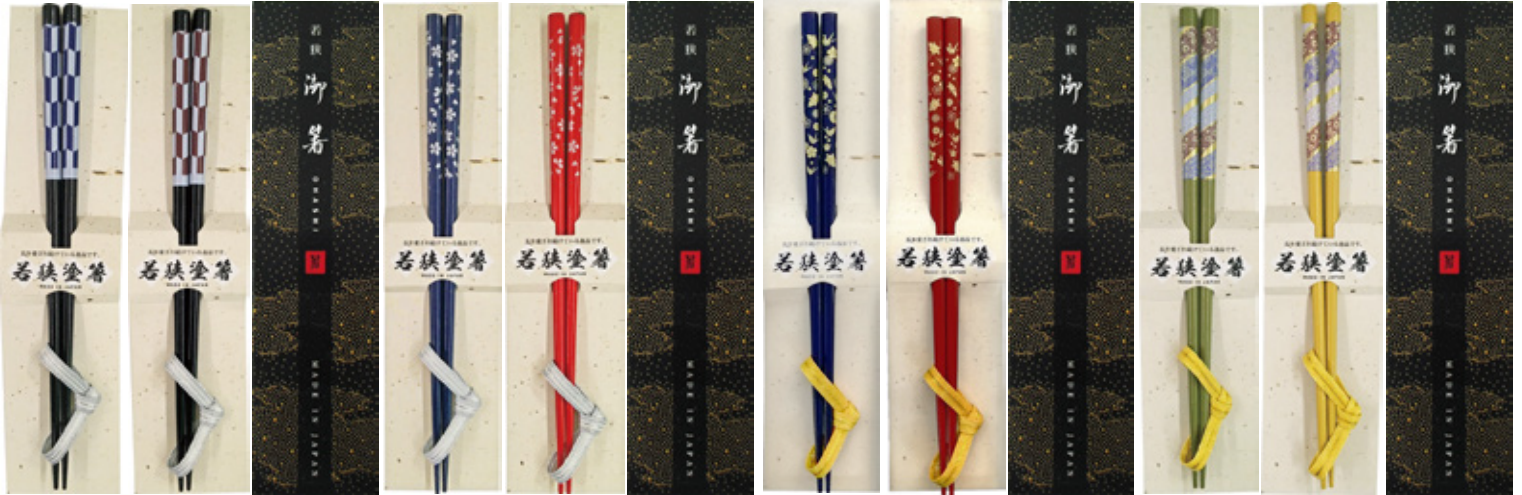

若狭塗箸 1膳箸置き付 化粧箱入セット

塗箸：23cm

箱サイズ：25cm×6.5cm H1.5cm

発注単位：20セット

箸・箸置き 日本製

①
WH60 矢羽根 1膳箸置き付
上代：¥700
①紺 ②朱

① ②
WH61 銀桜 1膳箸置き付
上代：¥700
①紺 ②赤

① ②
WH62 鶴亀 1膳箸置き付
上代：¥700
①紺 ②小豆