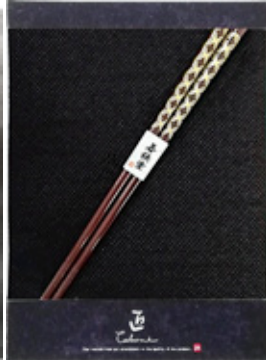

縁起柄セット 七宝

円形が永遠に連鎖し繋がる柄で、円満、調和、ご縁などの願いが込められた文様です。

WH69
七宝 濃茶 1膳箸置き付
上代: ¥700

WH70
七宝 赤 1膳箸置き付
上代: ¥700

WH71
七宝 緑・チク2膳箸置き付
上代: ¥1000

WTH18
七宝 緑 (箸置き付)
上代: ¥1000

WTH19
七宝 赤 (箸置き付)
上代: ¥1000

WR28
若狭塗箸&ランチョンマットセット 黒(無地)
七宝 濃茶
上代: ¥1000
ランチョンマットサイズ: 約30×40cm

WR29
若狭塗箸&ランチョンマットセット 朱(無地)
七宝 赤
上代: ¥1000
ランチョンマットサイズ: 約30×40cm

WH1-17
七宝 緑・赤 2膳箸置き付
貼り箱入
上代: ¥1700

TSS36
和装卓上セット
七宝 濃茶
桜柄スプーン
上代: OPP袋入 ¥800
定番箱入 ¥1000

TSS37
和装卓上セット
七宝 朱
桜柄スプーン
上代: OPP袋入 ¥800
定番箱入 ¥1000