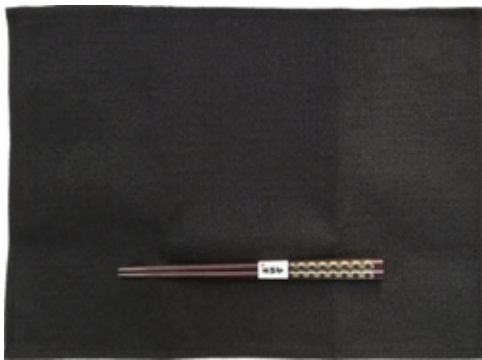

縁起柄セット 七宝

円形が永遠に連鎖し繋がる柄で、円満、調和、ご縁などの願いが込められた文様です。

WH69
七宝 濃茶 1膳箸置き付
上代: ¥700

WH70
七宝 赤 1膳箸置き付
上代: ¥700

WH71
七宝 緑・チク2膳箸置き付
上代: ¥1000

WTH18
七宝 緑 (箸置き付)
上代: ¥1000

WTH19
七宝 赤 (箸置き付)
上代: ¥1000

WR28
若狭塗箸&ランチョンマットセット 黒(無地)
七宝 濃茶
上代: ¥1000
ランチョンマットサイズ: 約30×40cm

WR29
若狭塗箸&ランチョンマットセット 朱(無地)
七宝 赤
上代: ¥1000
ランチョンマットサイズ: 約30×40cm

WH1-17
七宝 緑・赤 2膳箸置き付
貼り箱入
上代: ¥1700

TSS36
和装卓上セット
七宝 濃茶
桜柄スプーン
上代: OPP袋入 ¥800
定番箱入 ¥1000

TSS37
和装卓上セット
七宝 朱
桜柄スプーン
上代: OPP袋入 ¥800
定番箱入 ¥1000