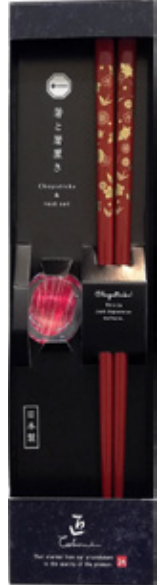

縁起柄セット 鶴亀

「鶴は千年、亀は万年」と言われ、長寿と繁栄を象徴し、また、鶴は夫婦円満、亀は金運上昇を象徴する文様です。

WH66
鶴亀 紺 1膳箸置き付
上代：¥700

WH67
鶴亀 小豆 1膳箸置き付
上代：¥700

WH68
鶴亀 紺・小豆 2膳箸置き付
上代：¥1000

WTH16
鶴亀 紺 (箸置き付)
上代：¥1000

WTH17
鶴亀 小豆 (箸置き付)
上代：¥1000

WR26
若狭塗箸&ランチョンマットセット 黒(無地)
鶴亀 黒
上代：¥1000
ランチョンマットサイズ：約30×40cm

WR27
若狭塗箸&ランチョンマットセット 朱(無地)
鶴亀 小豆
上代：¥1000
ランチョンマットサイズ：約30×40cm

WH1-16
鶴亀 紺・小豆 2膳箸置き付
貼り箱入
上代：¥1700

TSS34
和装卓上セット
鶴亀 黒
桜柄スプーン
上代：OPP袋入 ¥800
定番箱入 ¥1000

TSS35
和装卓上セット
鶴亀 朱
桜柄スプーン
上代：OPP袋入 ¥800
定番箱入 ¥1000

MY0057
マイ箸鶴亀 茶
箸袋/無地 茶
上代：¥700(セット品) ¥400(箸袋のみ)