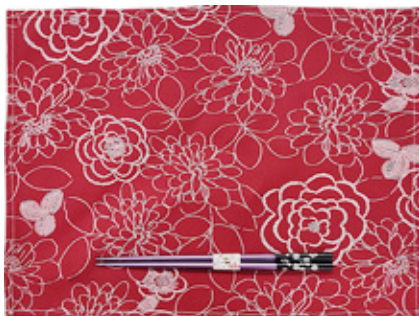

若狭塗箸&ランチョンマットセット

発注単位 : 15 セット

塗箸 : 23cm

ランチョンマット : 約 30cm×40cm

箱 : 20.5cm×15cm H2cm

WR07
若狭塗箸&ランチョンマットセット
銀桜 紺
上代 : ¥1000

WR01
若狭塗箸&ランチョンマットセット
銀桜 赤
上代 : ¥1000

WR09
若狭塗箸&ランチョンマットセット
染かすり 青
上代 : ¥1100