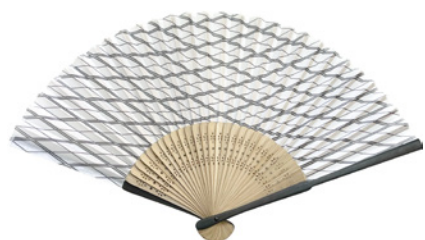

扇子 & 扇子袋セット

中国製

箱サイズ：25.8cm×10.3cm H2cm

発注単位：10セット/箱

品番：NDS9781
品名：親すす竹うず潮扇子 扇子袋セット
入数：100セット/CTN (10セット×10箱)
サイズ：21cm 30間
材質：扇子 竹、ポリエステル / 扇子袋 ポリエステル
上代：¥1500 (貼箱入) / 扇子 + 扇子袋 OPP 袋入 ¥800

品番：NDS9784
品名：親すす竹層雲扇子 扇子袋セット
入数：100セット/CTN (10セット×10箱)
サイズ：21cm 30間
材質：扇子 竹、ポリエステル / 扇子袋 ポリエステル
上代：¥1500 (貼箱入) / 扇子 + 扇子袋 OPP 袋入 ¥800

品番：NDS9782
品名：親黒染菱格子扇子 扇子袋セット
入数：100セット/CTN (10セット×10箱)
サイズ：21cm 30間
材質：扇子 竹、ポリエステル / 扇子袋 ポリエステル
上代：¥1500 (貼箱入) / 扇子 + 扇子袋 OPP 袋入 ¥800

品番：NDS9785
品名：すす竹鹿の子朝顔扇子 扇子袋セット
入数：100セット/CTN (10セット×10箱)
サイズ：21cm 30間
材質：扇子 竹、ポリエステル / 扇子袋 ポリエステル
上代：¥1500 (貼箱入) / 扇子 + 扇子袋 OPP 袋入 ¥800