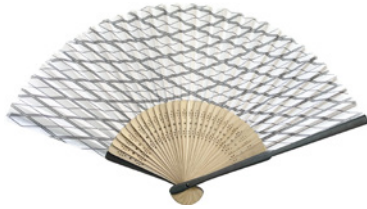

# 扇子オリジナル台紙セット

扇子サイズ：21cm 30間  
材質：竹/ポリエステル

台紙サイズ  
52×235mm

弊社定番扇子をオリジナルデザインの台紙にセット  
宣伝効果抜群の人気商品です

- 100セット～：¥650
- 200セット～：¥640
- 300セット～：¥630
- 400セット～：¥620
- 500セット～：¥610
- 600セット～：¥600
- 700セット～：¥590
- 800セット～：¥580
- 900セット～：¥570
- 1000セット～：¥560
- 2000セット～：¥550

## ▼扇子はこちらの18種類からお選び下さい▼

①うず潮

②層雲

③流水

④菱格子

⑤黒小紋

⑥鹿の子朝顔

⑦紺地トンボ

⑧金魚

⑨トンボ市松

⑩風流花火

⑪てまり

⑫メダカ

⑬紺地朝顔

⑭トンボ風彩

⑮すす竹 黒