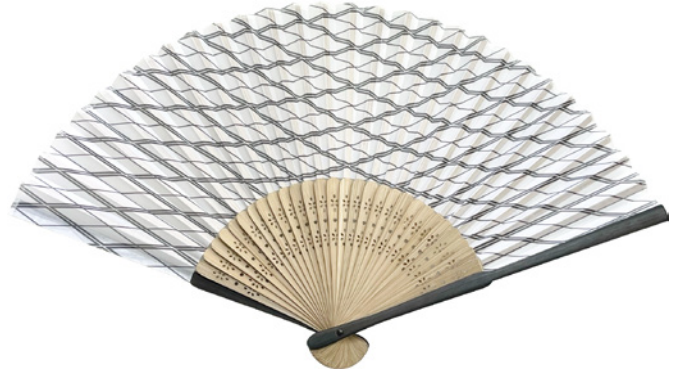

扇子

中国製

サイズ：21cm 30間
材質：竹 / ポリエステル

在庫は裸の状態です。
弊社にて袋入・箱入する場合は
納期をいただきます。

発注単位：20本 / 箱

品番：2D9781
品名：親すす竹扇子 うず潮
JAN：4979447097811
上代：¥400 (裸)

品番：2D9784
品名：親すす竹扇子 層雲
JAN：4979447097842
上代：¥400 (裸)

品番：2D9780
品名：親黒染扇子 流水
JAN：4979447097804
上代：¥400 (裸)

品番：2D9782
品名：親黒染扇子 菱格子
JAN：4979447097828
上代：¥400 (裸)

品番：2D9783
品名：親黒染扇子 黒小紋
JAN：4979447097835
上代：¥400 (裸)

品番：2D9785
品名：すす竹扇子 鹿の子朝顔
JAN：4979447097859
上代：¥400 (裸)

パッケージ

※上代は扇子本体代込み
になります。

OPP袋添付

上代：¥420

OPP袋入

上代：¥430

黒箱添付

上代：¥440

箱サイズ：22cm×3.3cm H1cm

黒箱入

上代：¥450

箱サイズ：23.8cm×5.5cm H1.3cm

キャラメル箱入 (無地・のし・粗品)