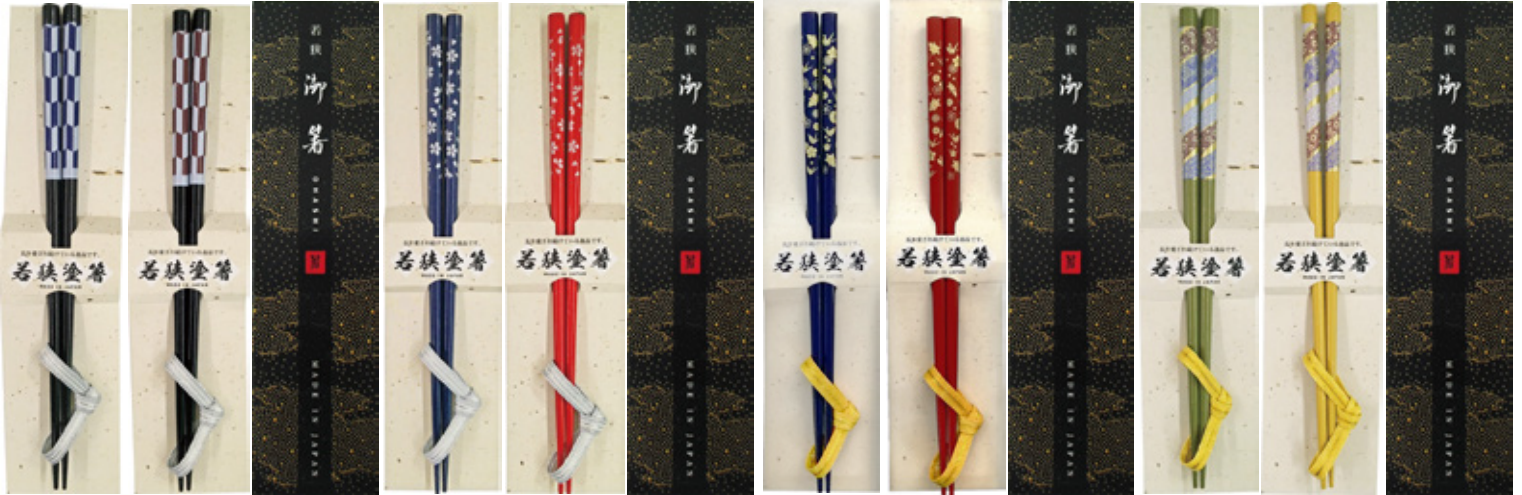

若狭塗箸 1膳箸置き付 化粧箱入セット

塗箸：23cm

箱サイズ：25cm×6.5cm H1.5cm

発注単位：20セット

箸・箸置き 日本製

① ②
WH60 矢羽根 1膳箸置き付
上代：¥600
①紺 ②朱

① ②
WH61 銀桜 1膳箸置き付
上代：¥600
①紺 ②赤

① ②
WH62 鶴亀 1膳箸置き付
上代：¥600
①紺 ②小豆