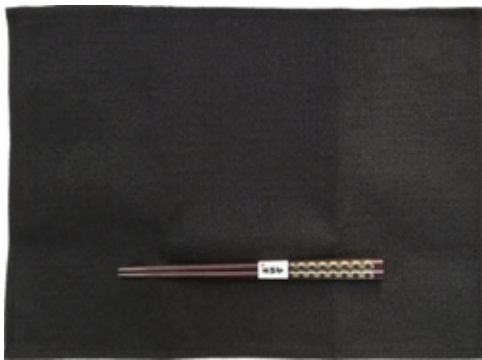

# 縁起柄セット 七宝

円形が永遠に連鎖し繋がる柄で、円満、調和、ご縁などの願いが込められた文様です。

WH69  
七宝 濃茶 1膳箸置き付  
上代: ¥600

WH70  
七宝 赤 1膳箸置き付  
上代: ¥600

WH71  
七宝 緑・チーク 2膳箸置き付  
上代: ¥900

WTH18  
七宝 緑 (箸置き付)  
上代: ¥1000

WTH19  
七宝 赤 (箸置き付)  
上代: ¥1000

WR28  
若狭塗箸&ランチョンマットセット 黒(無地)  
七宝 濃茶  
上代: ¥1000  
ランチョンマットサイズ: 約30×40cm

WR29  
若狭塗箸&ランチョンマットセット 朱(無地)  
七宝 赤  
上代: ¥1000  
ランチョンマットサイズ: 約30×40cm

WH1-17  
七宝 緑・赤 2膳箸置き付  
貼り箱入  
上代: ¥1700

TSS36  
和装卓上セット  
七宝 濃茶  
桜柄スプーン  
上代: OPP袋入 ¥800  
定番箱入 ¥1000