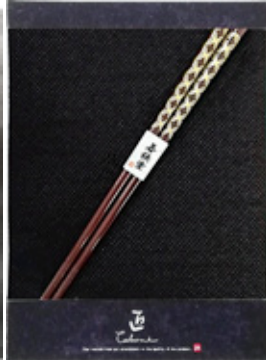

# 縁起柄セット 七宝

円形が永遠に連鎖し繋がる柄で、円満、調和、ご縁などの願いが込められた文様です。

WH69  
七宝 濃茶 1膳箸置き付  
上代: ¥600

WH70  
七宝 赤 1膳箸置き付  
上代: ¥600

WH71  
七宝 緑・チーク 2膳箸置き付  
上代: ¥900

WTH18  
七宝 緑 (箸置き付)  
上代: ¥1000

WTH19  
七宝 赤 (箸置き付)  
上代: ¥1000

WR28  
若狭塗箸&ランチョンマットセット 黒(無地)  
七宝 濃茶  
上代: ¥1000  
ランチョンマットサイズ: 約30×40cm

WR29  
若狭塗箸&ランチョンマットセット 朱(無地)  
七宝 赤  
上代: ¥1000  
ランチョンマットサイズ: 約30×40cm

WH1-17  
七宝 緑・赤 2膳箸置き付  
貼り箱入  
上代: ¥1700

TSS36  
和装卓上セット  
七宝 濃茶  
桜柄スプーン  
上代: OPP袋入 ¥800  
定番箱入 ¥1000