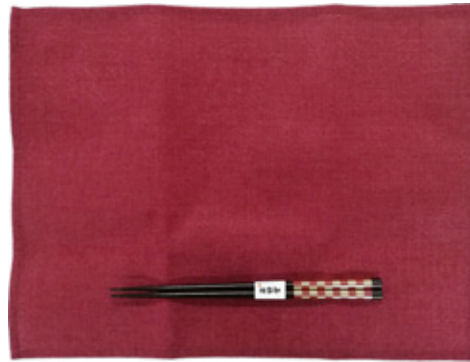

縁起柄セット 市松文様

柄が途切れることなく続いていく事から、繁栄の願いが込められた文様です。

WH1
市松文様 黒銀 1膳箸置き付
上代: ¥600

WH2
市松文様 赤金 1膳箸置き付
上代: ¥600

WH36
市松文様 黒銀・赤金 2膳箸置き付
上代: ¥900

WTH3
市松文様黒銀 (箸置き付)
上代: ¥1000

WTH4
市松文様赤金 (箸置き付)
上代: ¥1000

WR12
若狭塗箸&ランチョンマットセット 黒 (無地)
市松文様 黒銀
上代: ¥1000
ランチョンマットサイズ: 約 30×40cm

WR15
若狭塗箸&ランチョンマットセット 朱 (無地)
市松文様 赤金
上代: ¥1000
ランチョンマットサイズ: 約 30×40cm

WH1-3
市松文様 黒銀・赤金 2膳箸置き付
貼り箱入
上代: ¥1700

TSS28
和装卓上セット
市松文様 黒
桜柄スプーン
上代: OPP袋入 ¥800
定番箱入 ¥1000

WH29
和装卓上セット
市松文様 朱
桜柄スプーン
上代: OPP袋入 ¥800
定番箱入 ¥1000