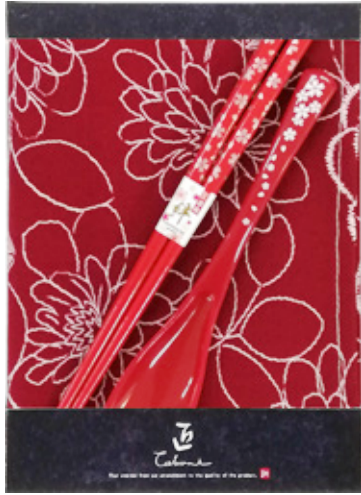

若狭塗箸&スプーン&ランチョンマットセット

塗箸：23cm スプーン：19cm×3.4cm
ランチョンマット：約30cm×40cm
箱：20.5cm×15cm H2cm

発注単位：15セット

WRS09
若狭塗箸&スプーン&ランチョンマットセット
銀桜 紺
上代：¥1400

WRS10
若狭塗箸&スプーン&ランチョンマットセット
銀桜 赤
上代：¥1400

WRS03
若狭塗箸&スプーン&ランチョンマットセット
乾漆金小花 黒
上代：¥1400

WRS04
若狭塗箸&スプーン&ランチョンマットセット
乾漆金小花 赤
上代：¥1400

WRS05
若狭塗箸&スプーン&ランチョンマットセット
食洗機対応 光琳吹雪 黒
上代：¥1400

WRS06
若狭塗箸&スプーン&ランチョンマットセット
食洗機対応 光琳吹雪 赤
上代：¥1400

WRS07
若狭塗箸&スプーン&ランチョンマットセット
食洗機対応 光琳金舞桜 黒
上代：¥1500

WRS08
若狭塗箸&スプーン&ランチョンマットセット
食洗機対応 光琳金舞桜 赤
上代：¥1500

若狭塗箸&スプーン&箸置き&ランチョンマットセット

発注単位：15セット

塗箸：23cm スプーン：19cm×3.4cm
箸置き：2.8cm×3.4cm H1.2cm
ランチョンマット：約30cm×40cm
箱：20.5cm×15cm H2cm

WRSH1
若狭塗箸&スプーン&箸置き&
ランチョンマットセット 金小花 黒
上代：¥1800

WRSH2
若狭塗箸&スプーン&箸置き&
ランチョンマットセット 金小花 朱
上代：¥1800