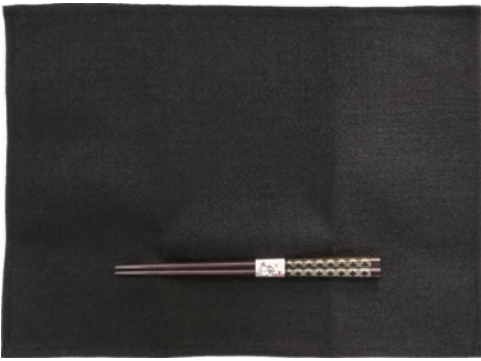

縁起柄セット 七宝

円形が永遠に連鎖し繋がる柄で、円満、調和、ご縁などの願いが込められた文様です。

WH69
七宝 濃茶 1膳箸置き付
上代: ¥500

WH70
七宝 赤 1膳箸置き付
上代: ¥500

WH71
七宝 緑・チーク 2膳箸置き付
上代: ¥800

WTH18
七宝 緑 (箸置き付)
上代: ¥900

WTH19
七宝 赤 (箸置き付)
上代: ¥900

WR28
若狭塗箸&ランチョンマットセット 黒(無地)
七宝 濃茶
上代: ¥900
ランチョンマットサイズ: 約 30×40cm

WR29
若狭塗箸&ランチョンマットセット 朱(無地)
七宝 赤
上代: ¥900
ランチョンマットサイズ: 約 30×40cm

WH1-17
七宝 緑・赤 2膳箸置き付
貼り箱入
上代: ¥1600

TSS36
和装卓上セット
七宝 濃茶
桜柄スプーン
上代: OPP袋入 ¥700
定番箱入 ¥900

TSS37
和装卓上セット
七宝 朱
桜柄スプーン
上代: OPP袋入 ¥700
定番箱入 ¥900